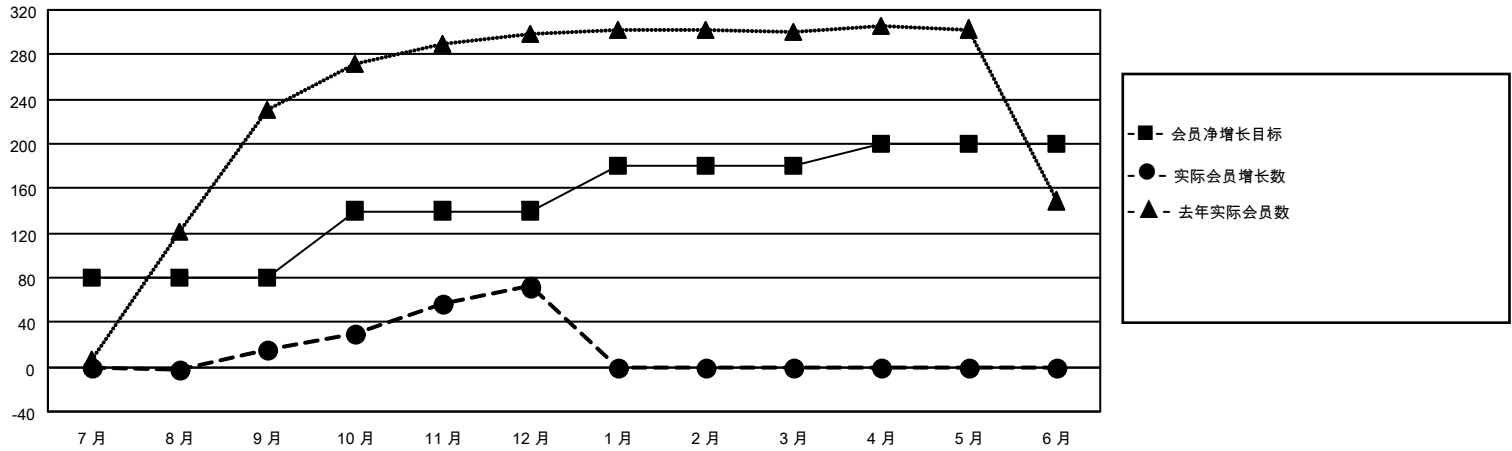

MONTHLY MEMBERSHIP PROGRESS REPORT

地点 CHINA

District 383

Results as of: 12/31/2021

分会			
成果 2021-2022			
季	新分会目标	新会	会员流失的分会
7月/8月/9月	0	0	0
10月/11月/12月	0	0	0
1月/2月/3月	0	0	0
4月/5月/6月	0	0	0

位会员@每位须缴			
成果 2021-2022			
季	会员净增长目标	实际会员增长数	实际退会会员 (包括转会)
7月/8月/9月	80	33	11
10月/11月/12月	60	60	1
1月/2月/3月	40	0	0
4月/5月/6月	20	0	0

目标与实际新会累积

目标和实际会员累积

已取消的分会: 0	29 CLUBS OF 77 增添1位或以上的 新会员	<u>性别分布</u>	
<u>放弃的会员</u>		男	950 (63.42%)
过世	0	女	548 (36.58%)
分会已取消	0	NON BINARY	0 (0.00%)
其他	12	PREFER NOT TO ANSWER	0 (0.00%)
总计	12	总计家庭单位会员数	167
	点击这里取得累计会员数据	支付减半会费的家庭会员	85